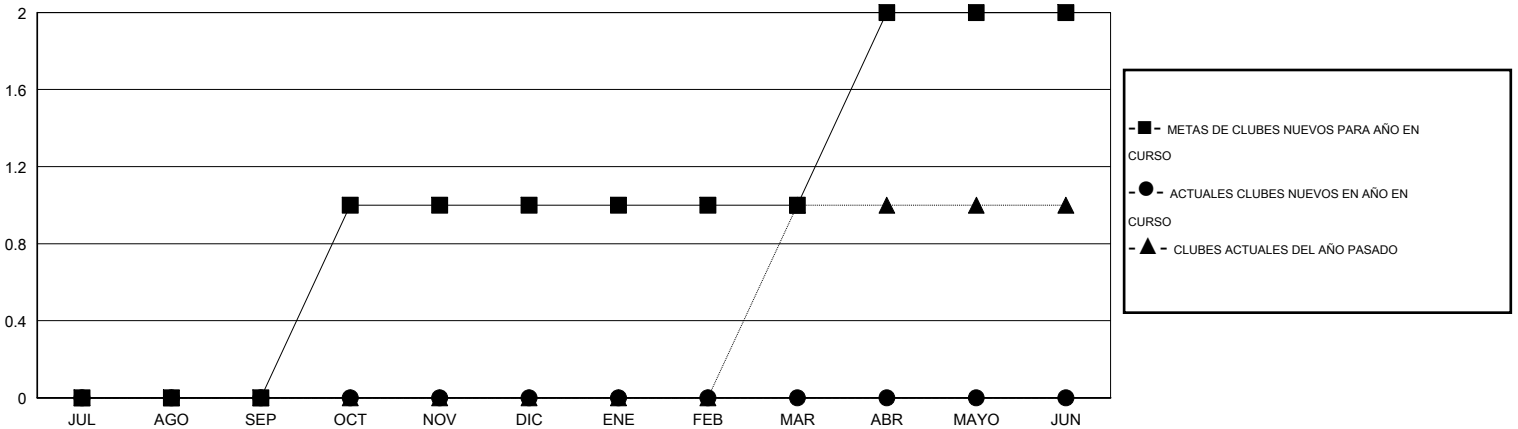

MONTHLY MEMBERSHIP PROGRESS REPORT

District J 3

Results as of: 11/30/2015

GMT: Pedro Marrello

UBICACIÓN URUGUAY

GMT DE AE 3

Clubes					socios				
RESULTADOS DE 2015-2016					RESULTADOS DE 2015-2016				
TRIMESTRE	META DE CLUBES NUEVOS	NUEVOS CLUBES	CLUBES DADOS DE BAJA	GANANCIA/PÉRDIDA NETA	TRIMESTRE	META DE SOCIOS NUEVOS	SOCIOS FUNDADORES Y NUEVOS SOCIOS AÑADIDOS	SOCIOS DADOS DE BAJA	GANANCIA/PÉRDIDA NETA
JUL/AGO/SEP	0	0	1	-1	JUL/AGO/SEP	32	8	29	-21
OCT/NOV/DIC	1	0	0	0	OCT/NOV/DIC	27	22	15	7
ENE/FEB/MAR	0	0	0	0	ENE/FEB/MAR	-5	0	0	0
ABR/MAYO/JUN	1	0	0	0	ABR/MAYO/JUN	27	0	0	0

METAS Y CIFRA ACUMULATIVA DE CLUBES NUEVOS

METAS Y CIFRA ACUMULATIVA DE SOCIOS

CLUBES DADOS DE BAJA: 1	11 CLUBS OF 39 AÑADIERON 1 O MÁS SOCIOS NUEVOS	<u>DISTRIBUCIÓN POR SEXO</u>
		MASCULINO 497 (54.86%)
		FEMENINO 409 (45.14%)
<u>SOCIOS DADOS DE BAJA</u>	CLIC AQUÍ PARA DATOS DE SALUD DE CLUB	SOCIOS EN UNIDAD FAMILIAR 237
FALLECIDOS 3		CABEZA DE FAMILIA 113
CLUB CANCELADO 0		NO ES CABEZA DE FAMILIA 124
OTRO 41		
TOTAL 44		