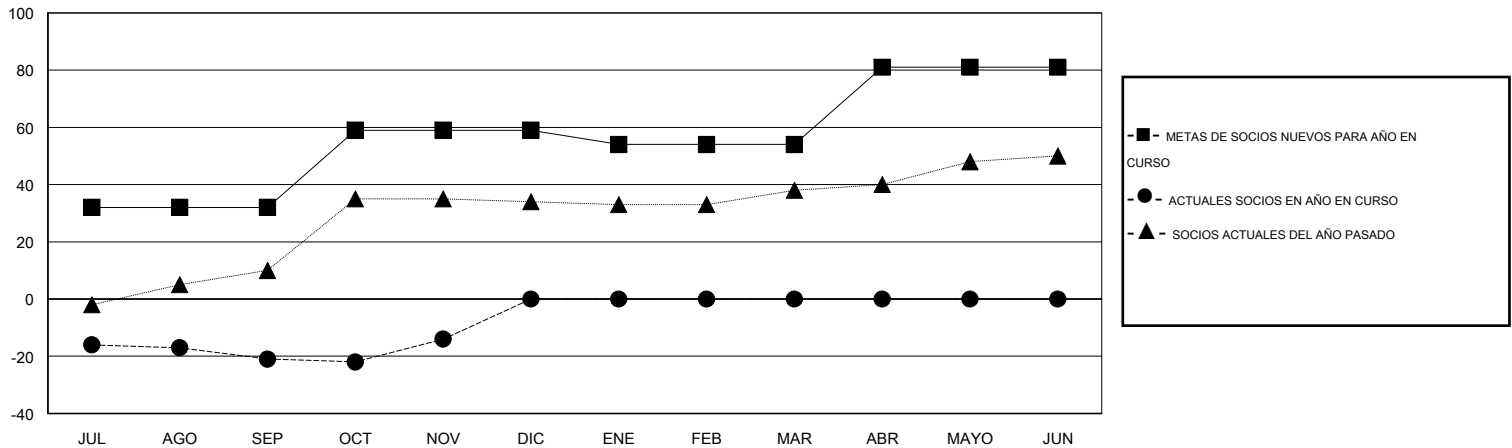

MONTHLY MEMBERSHIP PROGRESS REPORT

District J 3

Results as of: 11/30/2015

GMT: Pedro Marrello

UBICACIÓN URUGUAY

GMT DE AE 3

Clubes					socios				
RESULTADOS DE 2015-2016					RESULTADOS DE 2015-2016				
TRIMESTRE	META DE CLUBES NUEVOS	NUEVOS CLUBES	CLUBES DADOS DE BAJA	GANANCIA/PÉRDIDA NETA	TRIMESTRE	META DE SOCIOS NUEVOS	SOCIOS FUNDADORES Y NUEVOS SOCIOS AÑADIDOS	SOCIOS DADOS DE BAJA	GANANCIA/PÉRDIDA NETA
JUL/AGO/SEP	0	0	1	-1	JUL/AGO/SEP	32	8	29	-21
OCT/NOV/DIC	1	0	0	0	OCT/NOV/DIC	27	22	15	7
ENE/FEB/MAR	0	0	0	0	ENE/FEB/MAR	-5	0	0	0
ABR/MAYO/JUN	1	0	0	0	ABR/MAYO/JUN	27	0	0	0

METAS Y CIFRA ACUMULATIVA DE CLUBES NUEVOS

METAS Y CIFRA ACUMULATIVA DE SOCIOS

CLUBES DADOS DE BAJA: 1	11 CLUBS OF 39 AÑADIERON 1 O MÁS SOCIOS NUEVOS	<u>DISTRIBUCIÓN POR SEXO</u>
		MASCULINO 497 (54.86%)
		FEMENINO 409 (45.14%)
<u>SOCIOS DADOS DE BAJA</u>	CLIC AQUÍ PARA DATOS DE SALUD DE CLUB	SOCIOS EN UNIDAD FAMILIAR 237
FALLECIDOS 3		CABEZA DE FAMILIA 113
CLUB CANCELADO 0		NO ES CABEZA DE FAMILIA 124
OTRO 41		
TOTAL 44		